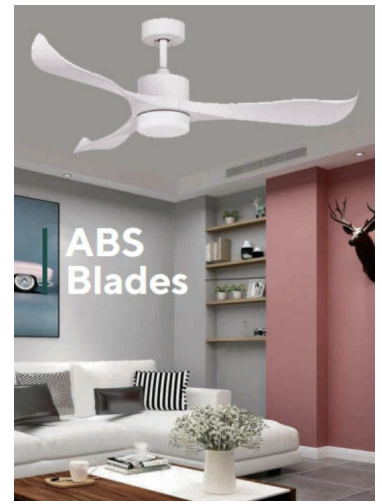

Zephira

Ventilateur de plafond

Caractéristiques techniques

	VR-4031MW	VR-4007C	VR-4015SN	VR-4015C	VR-4003SN
Code article	335_55031	335_55007	335_55016	335_55015	335_55003
Type moteur	DC (éco-friendly)	DC (éco-friendly)	DC (éco-friendly)	DC (éco-friendly)	DC (éco-friendly)
Puissance moteur	37W	37W	37W	37W	37W
Alimentation	220V/50Hz/1Ph	220V/50Hz/1Ph	220V/50Hz/1Ph	220V/50Hz/1Ph	220V/50Hz/1Ph
Nombre de vitesse	Six (1-2-3-4-5-6)	Six (1-2-3-4-5-6)	Six (1-2-3-4-5-6)	Six (1-2-3-4-5-6)	Six (1-2-3-4-5-6)
Matériau des pâles	Plastique	Plywood	Plywood	Plywood	Bois
Type de commande	Télécommande	Télécommande	Télécommande	Télécommande	Télécommande
Timer	4 heures	4 heures	4 heures	4 heures	4 heures
Réversible (été/hiver)	Oui (via télécommande)	Oui (via télécommande)	Oui (via télécommande)	Oui (via télécommande)	Oui (via télécommande)
Section médiane	153 mm	153 mm	153 mm	153 mm	153 mm
Type de lumière	LED 18W 3 couleurs	LED 18W 3 couleurs	LED 18W 3 couleurs	LED 18W 3 couleurs	LED 18W 3 couleurs
Coiffe lampe	Acrylique	Acrylique	Acrylique	Acrylique	Acrylique
Coloris corps	Blanc mat	Café	Nickel satiné	Café	Nickel satiné
Coloris pâles	Blanc mat	Café	Bois clair	Café	Bois clair
Poids net	5.5 kg	5.5 kg	5.5 kg	5.5 kg	5.5 kg

Zephira

Ventilateur de plafond

3 types d'éclairages LED

LUMIÈRE CHAUDE

Ambiance romantique

LUMIÈRE NEUTRE

Éclairage naturel

LUMIÈRE BLANCHE