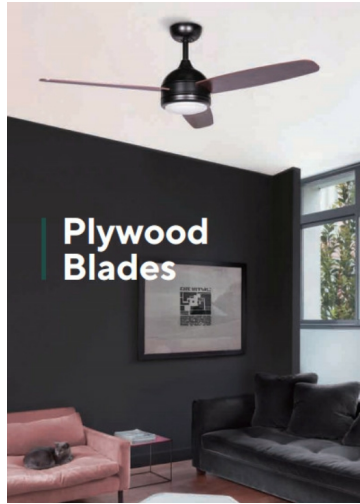

Zephira

Ventilateur de plafond

Caractéristiques techniques

	VR-4031MW	VR-4007C	VR-4015SN	VR-4015C	VR-4003SN
Code article	335_55031	335_55007	335_55016	335_55015	335_55003
Type moteur	DC (éco-friendly)	DC (éco-friendly)	DC (éco-friendly)	DC (éco-friendly)	DC (éco-friendly)
Puissance moteur	37W	37W	37W	37W	37W
Alimentation	220V/50Hz/1Ph	220V/50Hz/1Ph	220V/50Hz/1Ph	220V/50Hz/1Ph	220V/50Hz/1Ph
Nombre de vitesse	Six (1-2-3-4-5-6)	Six (1-2-3-4-5-6)	Six (1-2-3-4-5-6)	Six (1-2-3-4-5-6)	Six (1-2-3-4-5-6)
Matériau des pâles	Plastique	Plywood	Plywood	Plywood	Bois
Type de commande	Télécommande	Télécommande	Télécommande	Télécommande	Télécommande
Timer	4 heures	4 heures	4 heures	4 heures	4 heures
Réversible (été/hiver)	Oui (via télécommande)	Oui (via télécommande)	Oui (via télécommande)	Oui (via télécommande)	Oui (via télécommande)
Section médiane	153 mm	153 mm	153 mm	153 mm	153 mm
Type de lumière	LED 18W 3 couleurs	LED 18W 3 couleurs	LED 18W 3 couleurs	LED 18W 3 couleurs	LED 18W 3 couleurs
Coiffe lampe	Acrylique	Acrylique	Acrylique	Acrylique	Acrylique
Coloris corps	Blanc mat	Café	Nickel satiné	Café	Nickel satiné
Coloris pâles	Blanc mat	Café	Bois clair	Café	Bois clair
Poids net	5.5 kg	5.5 kg	5.5 kg	5.5 kg	5.5 kg

Zephira

Ventilateur de plafond

3 types d'éclairages LED

LUMIÈRE CHAUDE

Ambiance romantique

LUMIÈRE NEUTRE

Éclairage naturel

LUMIÈRE BLANCHE