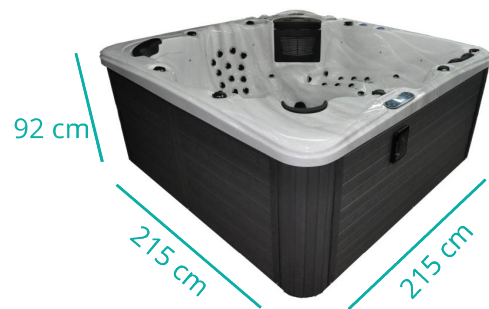

Spas-reunion

- Votre soin du corps et -
bien-être personnel

CHILLOUT - FG7305D1

6 places

(5 places assises + 1 place allongée)

87 jets à eau + 18 jets à air

Caractéristiques :

- Coque LUCITE avec protection antimicrobienne
- Boîtier de contrôle BALBOA
- Aromathérapie de série
- Filtrations en coton
- Habillage extérieur en composite et chassis inox

BALBOA.
water group

Données techniques :

Poids	395 kg	Ozonateur	200 mg/h
Volume	1190 L	Eclairage d'ambiance	21 LED
Pompe hydromassage	2	Chauffage d'eau	3 kW
Pompe à air	1	Alimentation	220V/50 ou 380V/50
Pompe de filtration	1	Courant maximum	37A
Appui-tête amovible	6	Lève-bache/couverture	En option
Couverture	1	Marche pied	En option