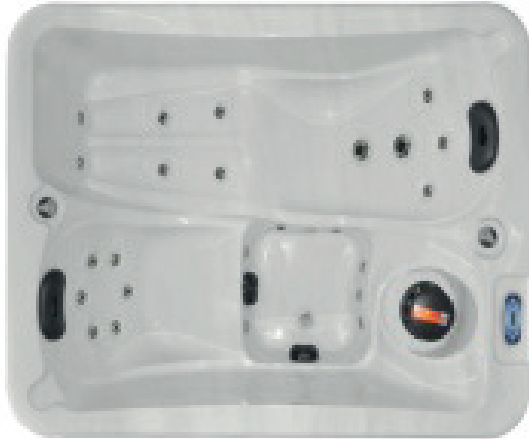

Spas-reunion

- Votre soin du corps et -
bien-être personnel

COLIBRI - FG200

2 places

(2 places allongées)

22 jets à eau

Dimensions : 200 x 145 x 78 cm

GAMME ÉCO

Caractéristiques :

- Coque LUCITE avec protection antimicrobienne
- Boîtier de contrôle BALBOA
- Aromathérapie de série
- Filtrations en coton
- Habillage extérieur en composite et châssis inox

BALBOA
water group

Données techniques :			
Poids	190 kg	Ozonateur	200 mg/h
Volume	750 L	Eclairage d'ambiance	0
Pompe hydromassage	1	Chauffage d'eau	3 kW
Pompe à air	0	Alimentation	220V/50 ou 380V/50
Pompe de filtration	1	Courant maximum	27A
Appui-tête amovible	2	Lève-bache	En option
Couverture	1	Marche pied	En option